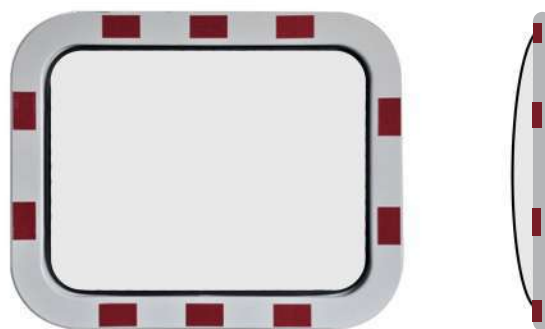

Паспорт продукта

Прямоугольное зеркало из нержавеющей стали со светоотражателями и покрытием G-SHIELD

Светоотражатели

Сообщают водителю об ограниченной видимости и сконцентрирует его внимание на дороге

Покрытие G-SHIELD

Прямоугольная форма

Описание

Зеркало безопасности от компании Steel Crafts служит для обзора и предотвращения аварий на дороге. Данная модель имеет специальное покрытие G-SHIELD на отражающей поверхности, которое позволяет чистить зеркало обычной водой от надписей маркера, краски для граффити и даже капель грязи или машинного масла. На окантовке зеркала расположены яркие светоотражатели.

Оснащено светоотражателями на корпусе

Прямоугольная форма позволяет получить более широкий угол обзора

Прямоугольное сферическое зеркало из нержавеющей стали со светоотражателями и покрытием G-SHIELD

Характеристики